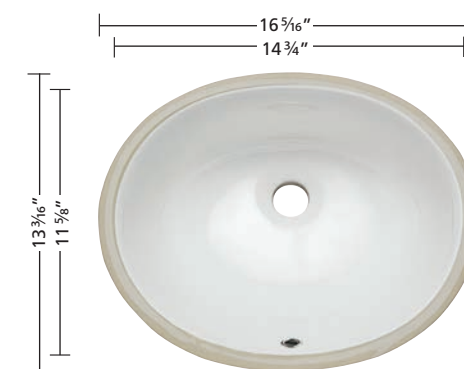

W/L	D/P	H
22 1/4"	18 3/4"	5 1/2"

PORC 42

626954247683

W/L	D/P	H
20 1/2"	16 1/4"	6"

OVCPOR19 107S

626954260057

Oval basin. Fits with 19" deep countertops or deeper ones.
Cuve ovale. Convient aux comptoirs de 19" de profondeur ou plus.