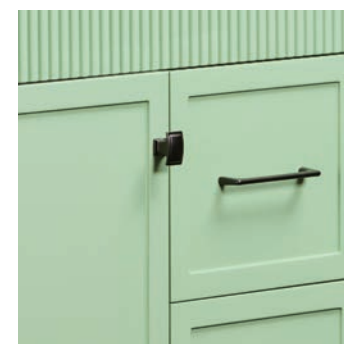

RUBY

RUBY3119SMGLA

Matte Hidden Glade
Vert prairie
626954256104

W/L	D/P	H
31"	19"	34"

Retro yet modern 31" free-standing vanity with a ribbed header, 2 Shaker-style drawers and 1 Shaker-style door. Includes a white SMC sink with wave basin and backsplash, single hole with overflow. Matte black hardware.

Un esprit rétro-moderne pour ce meuble-lavabo autoportant de 31 pouces doté d'une tête côtelée, 2 tiroirs de style shaker et 1 porte de style shaker. Inclus un lavabo monobloc blanc en SMC muni d'un dossier avec cuve en pente arrondie et trop-plein. Dispose d'un simple perçage pour la robinetterie. Quincaillerie noire matte.