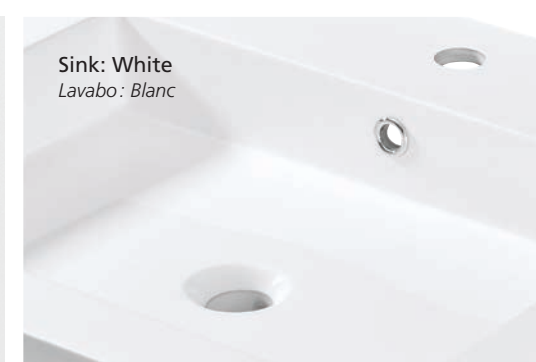

Classic

Traditional.
Chic.
Timeless.

Traditionnelle. Chic. Intemporelle.

Shaker style is always an excellent choice. Timeless and traditional, our five vanities and matching accessories will give your space a touch of class. Available in White or Light Grey, the line's lacquered finish will make a beautiful statement in your bathroom.

Le style shaker, une valeur sûre. Notre gamme de cinq vanités et accessoires complémentaires aux lignes traditionnelles et intemporelles procureront une touche de chic à votre espace. Disponible en Blanc ou Gris léger, son fini laqué sera du plus bel effet dans votre salle de bain.