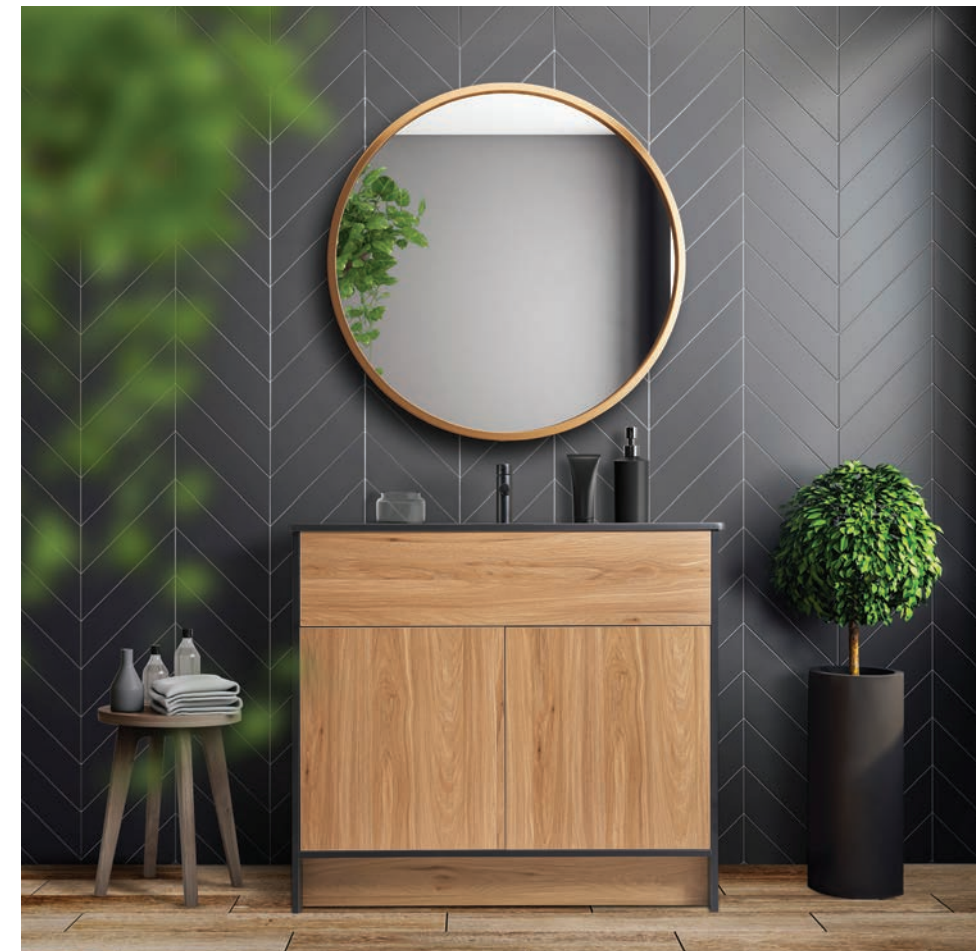

DUKE DUKV3722MAGCA

Caramel-Oak
Chêne caramel
626954254254

W/L	D/P	H
36 1/2"	21 1/4"	34"