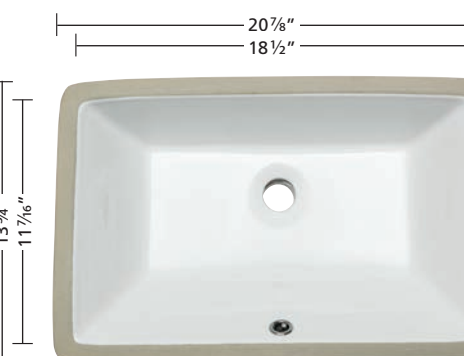

7 1/2"

OVCPOR 107S

626954219819

Oval basin. Fits with 22" deep countertops or deeper ones.
Cuve ovale. Convient aux comptoirs de 22" de profondeur ou plus.

7 7/8"

DETAILS / DÉTAILS

With overflow
Trop-plein inclus