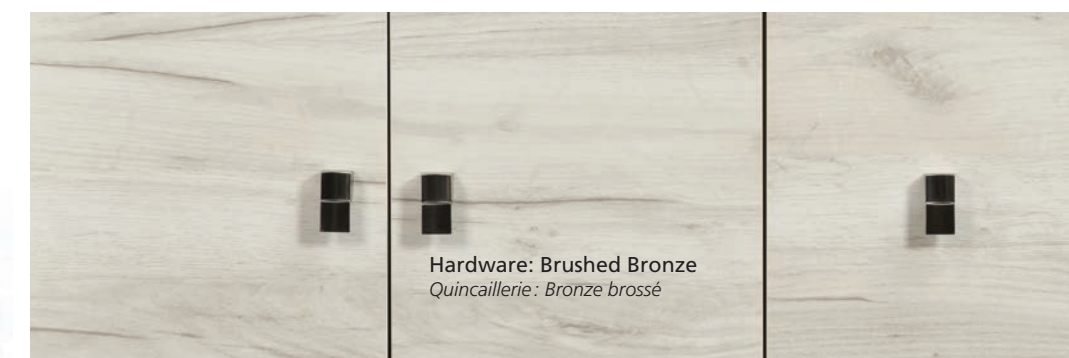

Clean.
Modern.
Warm.

Épurée. Moderne. Chaleureuse.

This collection of four vanities was designed to delight, with its choice of matching mirrors and storage cabinets.

Fall in love with this chic and warm style in Old White Wood or Brown versions. Whichever you choose, our ECO collection's minimalist lines are a natural fit for any decor.

Conçue pour vous plaire, un éventail de 4 meubles-lavabos ainsi qu'un choix de miroirs et rangements assortis composent cette collection.

D'une facture moderne et chaleureuse, vous aimerez la version en Vieux bois blanc à moins que vous n'ayez un coup de cœur pour celle en Brun. Quel que soit votre choix, ses lignes minimalistes s'accorderont parfaitement à votre décor.

Hardware: Brushed Bronze
Quincaillerie: Bronze brossé