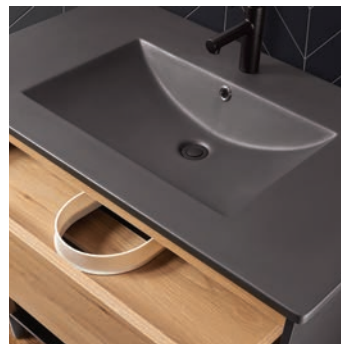

Refined 29 3/4" wall-mounted vanity with a matte black frame and 2 drawers. Includes a matte black synthetic marble sink with wave basin, single hole with overflow.

Meuble-lavabo raffiné de 29 3/4 pouces à montage mural et au cadre noir mat muni de 2 tiroirs. Inclus un lavabo monobloc en marbre synthétique noir mat avec cuve en pente arrondie et trop-plein. Dispose d'un simple perçage pour la robinetterie.