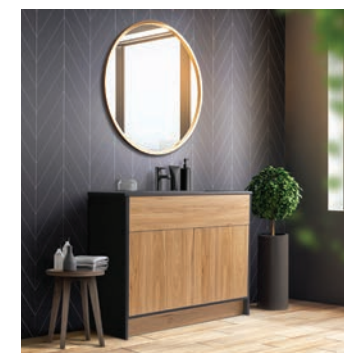

DUKE DUKV3722MAGCA