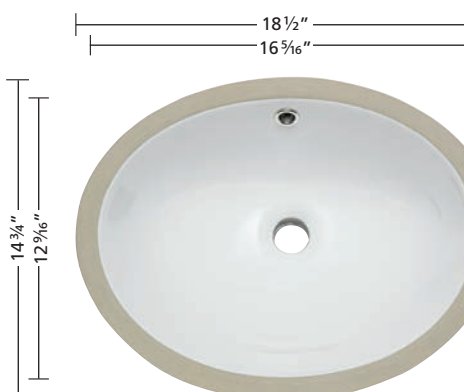

Porcelain

Porcelaine

VESSEL SINKS / VASQUES

Available in White
Disponible en Blanc

UNDERMOUNT BASINS / CUVES SOUS-PLAN

Available in White
Disponible en Blanc

PORC 03

626954234171

W/L	D/P	H
23 3/8"	15 3/8"	8 1/2"

PORC 13

626954234263

W/L	D/P	H
22 1/4"	18 3/4"	5 1/2"

PORC 42

626954247683

W/L	D/P	H
20 1/2"	16 1/4"	6"

OVCPOR19 107S

626954260057

Oval basin. Fits with 19" deep countertops or deeper ones.
Cuve ovale. Convient aux comptoirs de 19" de profondeur ou plus.

7 1/2"

OVCPOR 107S

626954219819

Oval basin. Fits with 22" deep countertops or deeper ones.
Cuve ovale. Convient aux comptoirs de 22" de profondeur ou plus.

7 7/8"

DETAILS / DÉTAILS

With overflow
Trop-plein inclus

7 1/16"

RECTPORC 107S

626954233907

Rectangular basin.
Cuve rectangulaire.

DETAILS / DÉTAILS

Ovoid shape basin
Cuve de forme ovoïde
Pre-drilled for a single-hole faucet
Pré-perçé pour un robinet mono
With overflow
Trop-plein inclus
Plumbing visible from behind
(not included)
Tuyauterie visible à l'arrière (non incluse)