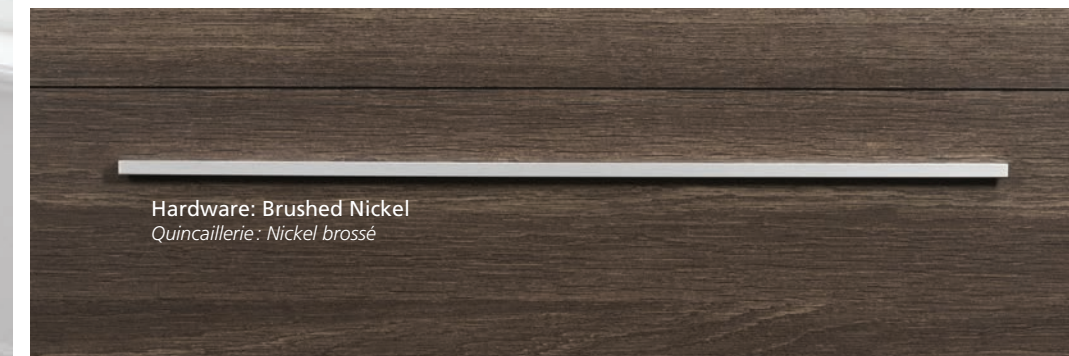

Vanities and accessories: Alamo
Vanités et accessoires: Alamo

Sink: White
Lavabo: Blanc

Minimalist. Contemporary. Urban.

Minimaliste. Contemporaine. Urbaine.

You'll love the minimalist and contemporary urban spirit of our line of Relax products, perfectly adapted to your lifestyle. Available in four colours, this collection offers you plenty of choice: from free-standing and wall-mounted vanities, to mirrors, linen cabinets, medicine cabinets, and other storage solutions — something to suit every space and taste.

Minimaliste et contemporaine, vous aimerez l'esprit urbain de notre gamme de produits parfaitement adaptée à votre style de vie. Disponible en quatre couleurs, la collection Relax ne manque pas de choix: vanités autoportantes ou à montage mural, miroirs, lingeries, armoires à pharmacie et autres solutions de rangement adaptés à tous les espaces et à tous les goûts.

Hardware: Brushed Nickel
Quincaillerie: Nickel brossé