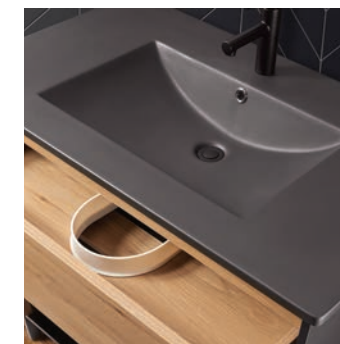

Refined 35 1/2" wall-mounted vanity with a matte black frame and 2 drawers. Includes a matte black synthetic marble sink with wave basin, single hole with overflow.

Meuble-lavabo raffiné de 35 1/2 pouces à montage mural et au cadre noir mat muni de 2 tiroirs. Inclus un lavabo monobloc en marbre synthétique noir mat avec cuve en pente arrondie et trop-plein. Dispose d'un simple perçage pour la robinetterie.