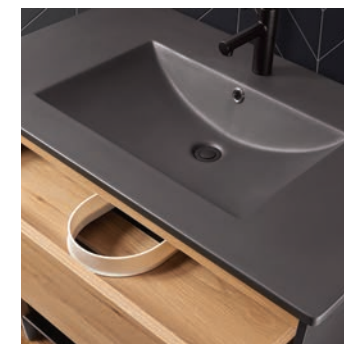

Caramel-Oak
Chêne caramel
626954254254

W/L	D/P	H
36 1/2"	21 1/4"	34"

Refined 36 1/2" free-standing vanity with a matte black frame, 1 drawer and 2 doors. Includes a matte black synthetic marble sink with wave basin, single hole with overflow.

Meuble-lavabo raffiné autoportant de 36 1/2 pouces au cadre noir mat, muni d'un tiroir et 2 portes. Inclus un lavabo monobloc en marbre synthétique noir mat avec cuve en pente arrondie et trop-plein. Dispose d'un simple perçage pour la robinetterie.