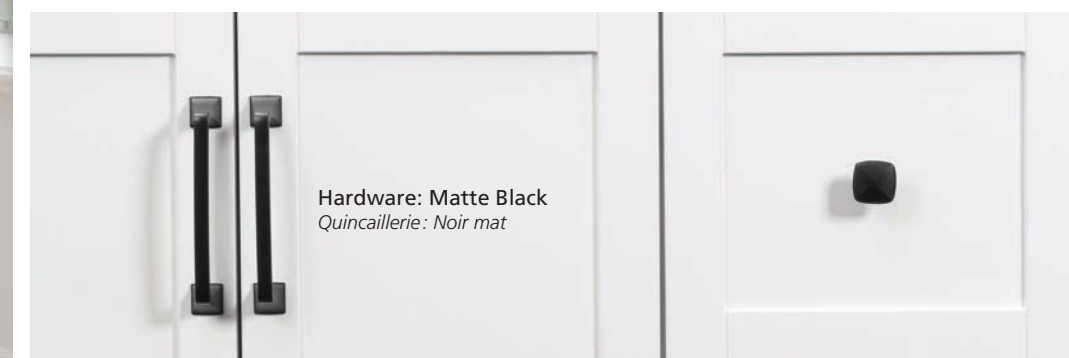

Vanities and accessories: Matte White
Vanités et accessoires: Blanc mat

Sink: White
Lavabo: Blanc

Hardware: Matte Black
Quincaillerie: Noir mat